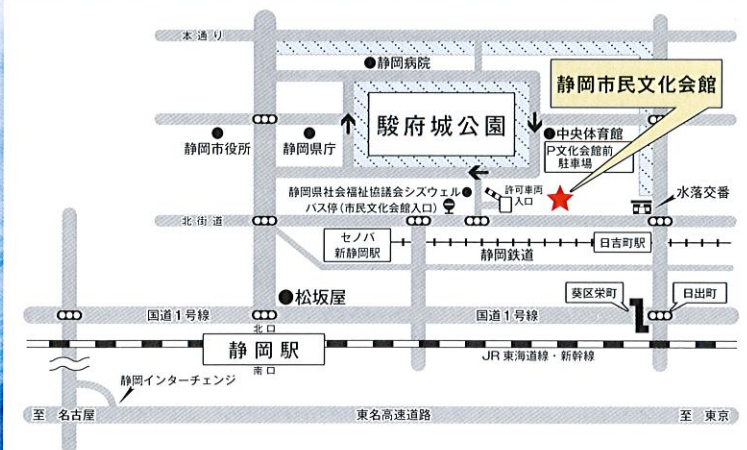

【ステージ発表の部・プログラム】

■ オープニング 静岡市立大里中学校特別支援学級生徒による演奏

1 静岡聴覚特別支援学校 和太鼓「お祭りマンボ」他	6 浜松市立都田中学校 伝統芸能「放歌踊り」
2 森町立森中学校 箏合奏「鷹」	7 伊豆の国市立長岡中学校 和太鼓「響」他
3 御殿場市立御殿場中学校 演劇「Endless Despair」	8 御殿場市立富士岡中学校 演劇「幕の内弁当」
4 静岡市立玉川中学校 和太鼓「玉川の四季」他	9 函南町立函南中学校 箏合奏「証城寺のスケルツォ」
5 富士宮市立上野中学校 剣舞・箏「剣武二題」他	10 富士宮市立北山中学校 和太鼓「遊晴」他

■ ポスター制作者表彰

■ 午後の部オープニング 静岡市内中学校吹奏楽合同バンド

11 沼津市立第四中学校 合唱「天の川」他	15 静岡 雙葉 中学校 ハープ「Dream of Paradise」他
12 富士宮市立富士宮第四中学校 合唱「桜ノ雨」他	16 吉田町立吉田中学校 吹奏楽「ロマンスクエアザレアの海」他
13 藤枝市立岡部中学校 合唱「いつまでも」他	17 静岡市立安東中学校 吹奏楽「吹奏楽のための民話」他
14 焼津市立大富中学校 合唱「もし鳥だったなら」他	18 静岡市立大里中学校・静岡市立清水飯田中学校 吹奏楽合同演奏「バイレツ・オブ・ザ・カリアン」他

■ フィナーレ 全体合唱

<合唱> 焼津市立大富中学校・藤枝市立岡部中学校 <伴奏> 静岡市立大里中学校・静岡市立清水飯田中学校

ご案内

S C
C H

静岡市民文化会館
SHIZUOKA CITY CULTURE HALL

〒420-0856

静岡市葵区駿府町2番90号

指定管理者 静岡市文化振興財団共同事業体

電話：054-251-3751 FAX：054-251-9219

徒歩 JR静岡駅より約25分
静岡新静岡駅より約10分

バス JR静岡駅より約10分
JR静岡駅 → 静岡新静岡 → 市民文化会館入口
こども病院線・唐瀬線・上足洗線
竜爪山線・東部団地線 など